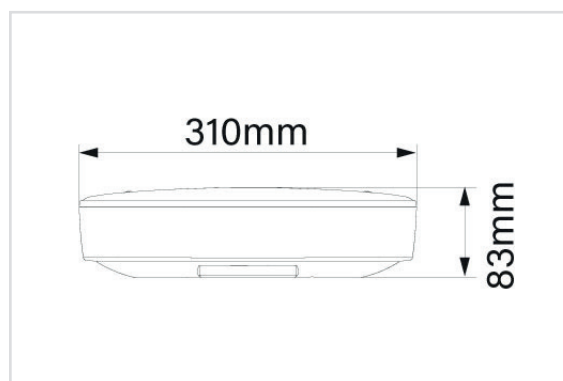

AEGIS FIT PLUS LJUSRAMP

AEGIS FIT PLUS är välutrustade budgetramper som är E-godkända enligt R65 klass 2. Varningsljusramperna är 83 mm hög, har modern kraftfull design och ger ett brett kraftfullt blyxtljus med högt uppmärksamhetsvärde. Ramperna är fullbestyckad med 9-LED D-fuser blyxtljusmoduler i hörnen och 3-LED Fresnel blyxtljusmoduler framåt/bakåt. Det sitter blyxtljusmoduler i alla positioner. Den har dessutom Alley lights höger och vänster och Dag/Nattkoppling. 24V. AEGIS FIT PLUS är lätt att montera och koppla in. Inga krångliga inställningar krävs. Rampen är förprogrammerad så att man kan välja mellan 7 olika blinkmönster och Dag/Nattkoppling. Välj mellan att bara blinka med hörnmodulerna eller blinka med alla moduler samtidigt. AEGIS FIT har klara linser på sidorna och orange överdel.

FAKTA	
Fabrikat	Juluen
Spänning	24V
E-godkänd	R65 klass 2
EMC godkänd	R10
Anslutning	5 m kabel
Mått	Längd x 83 x 310 mm

Artikelnr.	Benämning
14-AFA1524-24	AEGIS FIT ljusramp, 24 V, 1524 mm, orange
14-AFA1676-24	AEGIS FIT ljusramp, 24 V, 1676 mm, orange
14-AFA1828-24	AEGIS FIT ljusramp, 24 V, 1828 mm, orange
14-SW830-2	Panel med 8 knappar för styrning av varningsljusramp